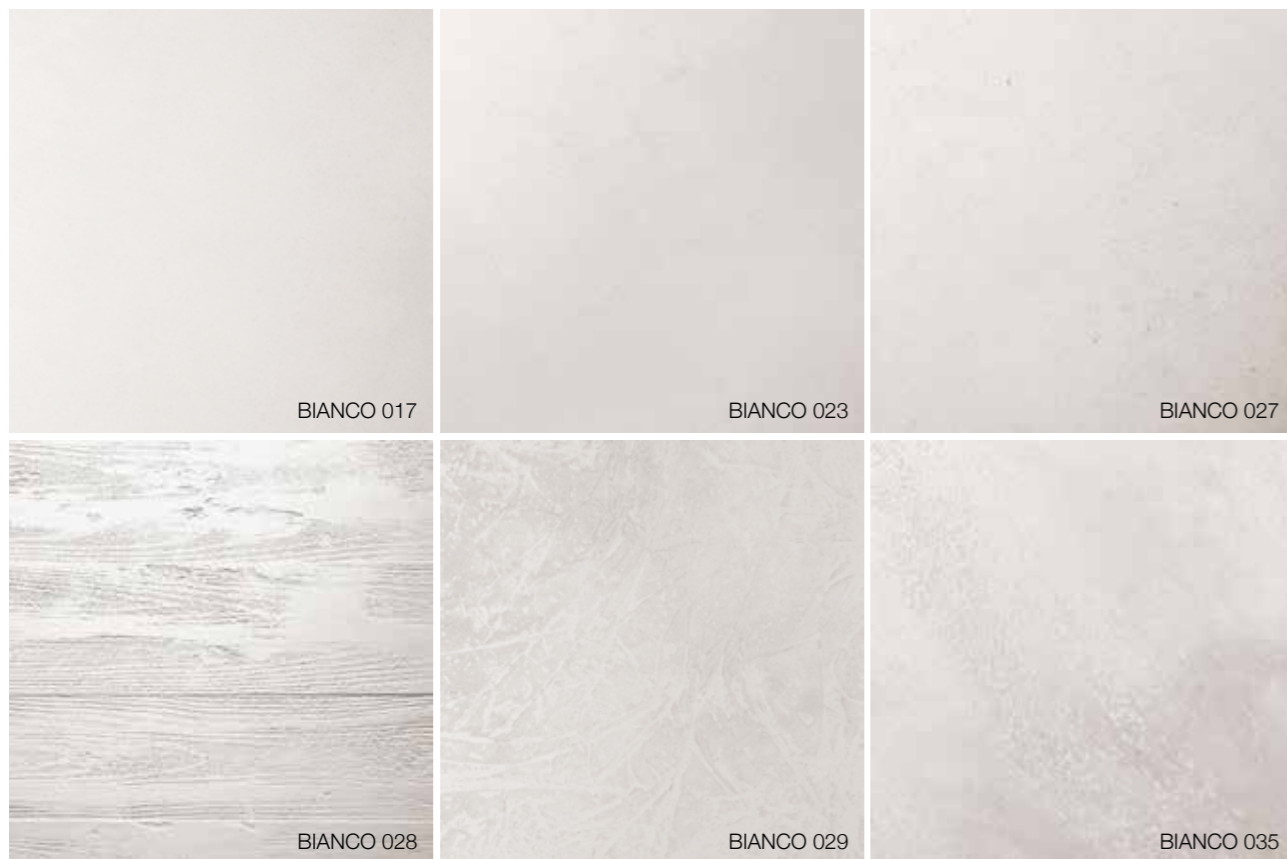

Effetto Opaco
Matt Effect

Effetto Satinato
Satin Effect

Lucido
Gloss

Effetto Lucido
Gloss Effect

Effetto Soft
Soft Effect

White. Il Bianco

Materia

Un Bianco materico integrato con Pittura, Materia ed ecologia per il Benessere negli ambienti interni in cui viviamo. Il risultato è un'ampia gamma di effetti decorativi, capaci di **rinnovare il volto delle pareti e delle superfici**, creando **contrasti di luce, trasparenze, trame e geometrie** e migliorando in un solo gesto gli spazi della nostra casa.

BIANCO 060

BIANCO 061

BIANCO 062

BIANCO 063

BIANCO 068

BIANCO 069

BIANCO 074

BIANCO 075