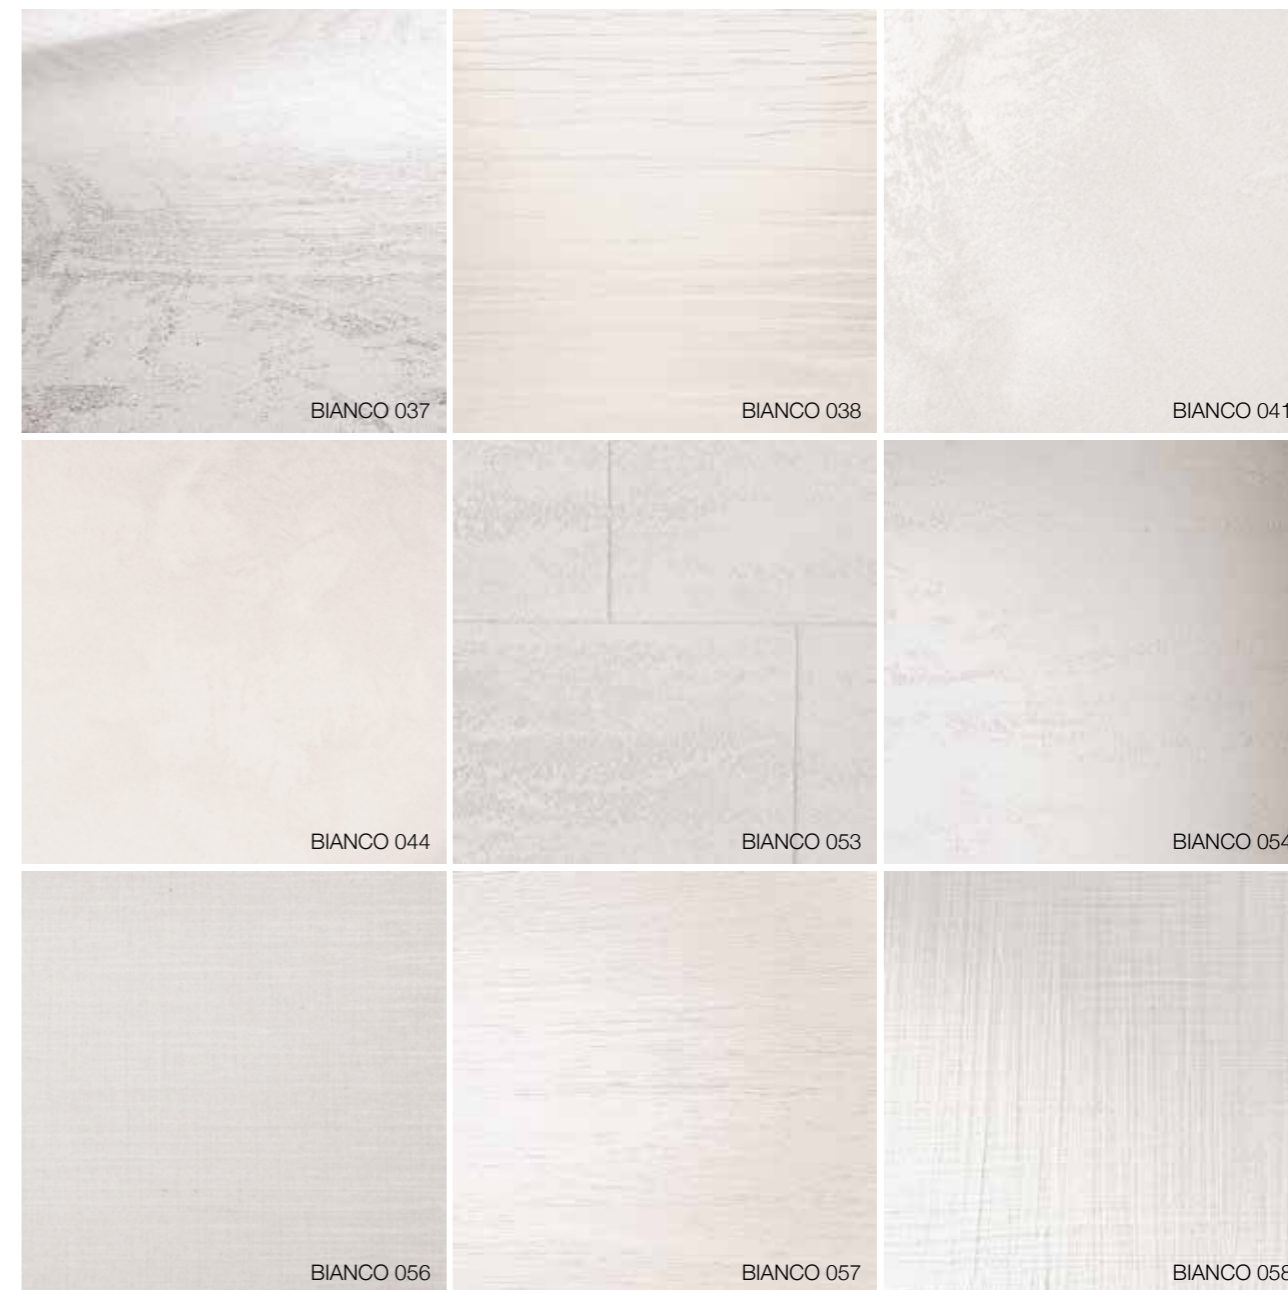

White. Il Bianco

Pittura

Un Bianco piatto ecologico con qualità tecniche capaci di soddisfare le esigenze di traspirazione, lavabilità, resistenza all'usura dei vari ambienti, creando una **nuova pelle alle pareti** della casa, con **effetti lucidi, satinati, opachi e vellutati**.

Effetto Opaco
Matt Effect

Effetto Satinato
Satin Effect

Lucido
Gloss

Effetto Lucido
Gloss Effect

Effetto Soft
Soft Effect

White. Il Bianco

Materia

Un Bianco materico integrato con Pittura, Materia ed ecologia per il Benessere negli ambienti interni in cui viviamo. Il risultato è un'ampia gamma di effetti decorativi, capaci di **rinnovare il volto delle pareti e delle superfici**, creando **contrasti di luce, trasparenze, trame e geometrie** e migliorando in un solo gesto gli spazi della nostra casa.

BIANCO 060

BIANCO 061

BIANCO 062

BIANCO 063

BIANCO 068

BIANCO 069

BIANCO 074

BIANCO 075